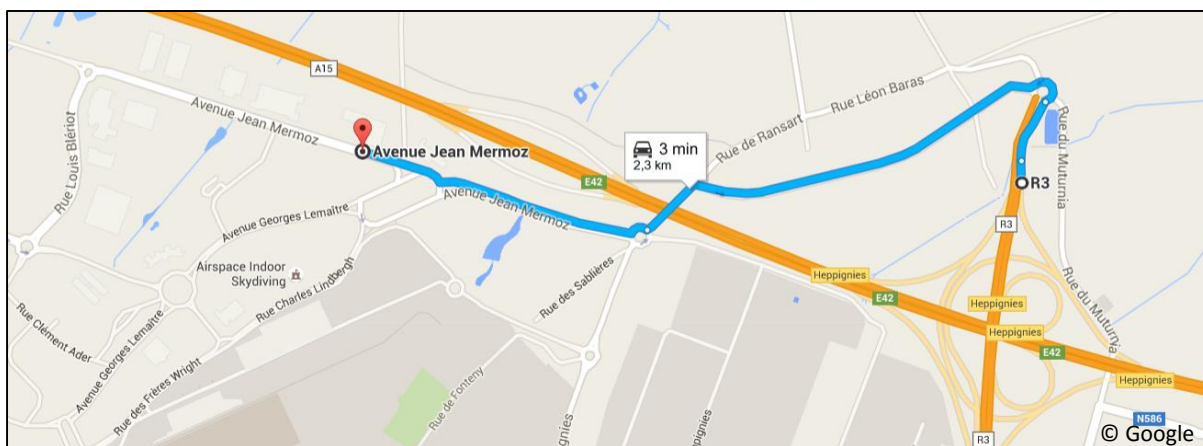

Se rendre au CETIC

Autoroute E42 - Sortie Heppignies (Aéroport de Charleroi)

CETIC

Aéropole
Avenue Jean Mermoz 28
6041 Charleroi

+32 71 159 362
www.cetic.be/contact

Your Connection to ICT Research

Accès en transports en commun

Si vous venez en transports en commun (TEC), rejoignez la gare de Charleroi-Sud. Ensuite, prenez la ligne 68 "Charleroi-Sud - Gosselies Aéroport", jusqu'à l'arrêt Technofutur 3. Au retour, prendre le bus dans la même direction : il fait une boucle qui retourne vers la gare.

Ne prenez pas la navette vers l'aéroport car celui-ci est isolé de l'Aéropole : une barrière infranchissable sépare l'aéroport de l'Aéropole. Dans ce cas de figure, prenez un taxi, ou appelez votre contact au CETIC.