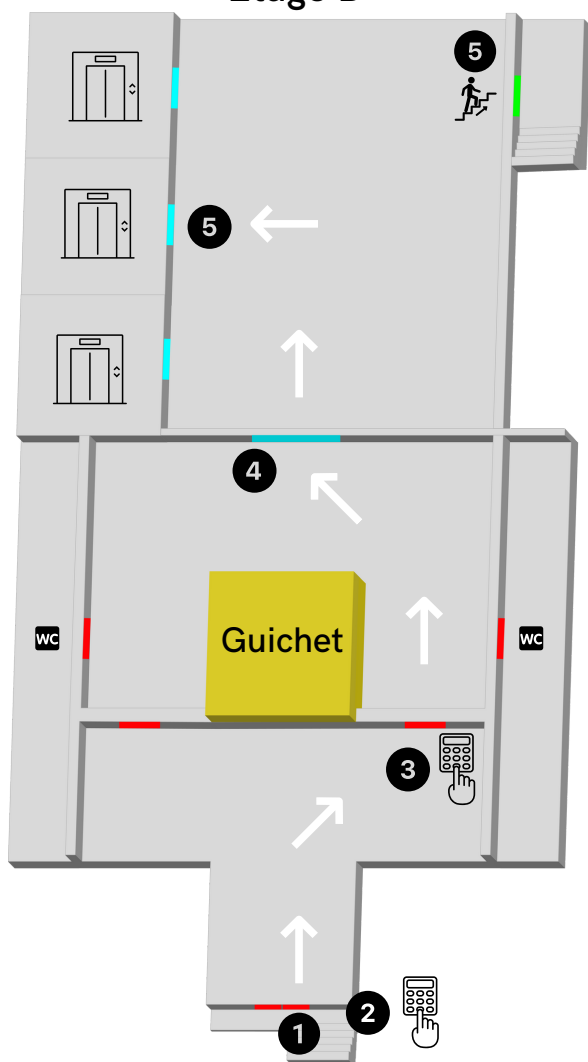

Traversez ensuite le tunnel sous la gare (accès quais) afin d'arriver à l'esplanade. Le bâtiment A6K se trouve alors sur votre droite.

- Parking de Rive Gauche → Boulevard Tirou n°20, 6000 Charleroi.

Rejoignez ensuite le quai Arthur Rimbaud via la Rue Puissant d'Agimont et traversez le pont Baudouin (face à la gare). Le bâtiment A6K se trouve à gauche.

Étage B

Lorsque vous vous trouvez devant le bâtiment A6K, l'entrée se trouve sur votre gauche, en contrebas. Elle est indiquée par un panneau. Suivez-le et descendez les escaliers. Vous arrivez devant une double porte, choisissez celle de droite.