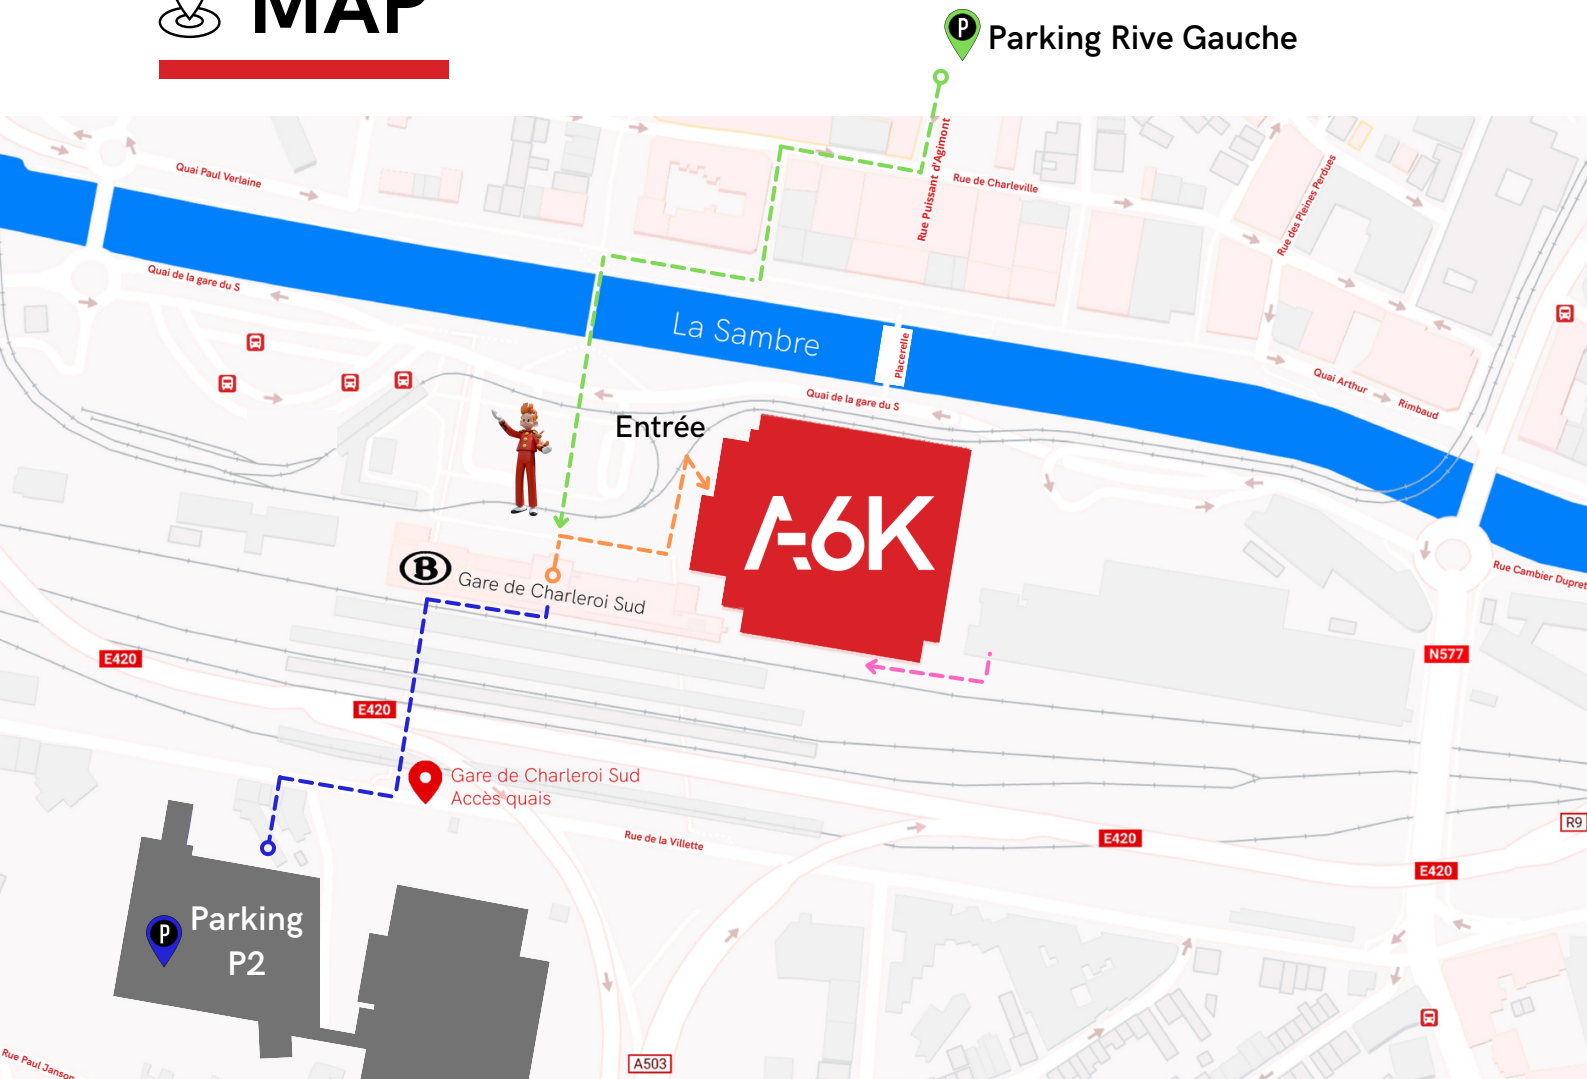

ADVANCED
ENGINEERING
CENTER

Square des Martyrs, 1
6000 Charleroi

PLAN
D'ACCÈS

MAP

Accès voiture

2 parkings sont disponibles :

- Parking P2 → 2 accès sont possibles : Rue de la Vilette, 6000 Charleroi ou Rue Paul Janson, 6000 Charleroi.

Traversez ensuite le tunnel sous la gare (accès quais) afin d'arriver à l'esplanade. Le bâtiment A6K se trouve alors sur votre droite.

- Parking de Rive Gauche → Boulevard Tirou n°20, 6000 Charleroi.

Rejoignez ensuite le quai Arthur Rimbaud via la Rue Puissant d'Agimont et traversez le pont Baudouin (face à la gare). Le bâtiment A6K se trouve à gauche.

Accès transports en commun

- Train : Gare de Charleroi Sud. La gare se trouve sur le même parvis que le centre A6K. En sortant de la gare, le bâtiment A6K se trouve sur la droite.

- Tram : Station Charleroi Sud (à 200m) où l'on retrouve les lignes M1, M2, M3 et M4 & Station Charleroi Tirou (à 350m) où l'on retrouve les lignes M1 et M4.

Étage B

Lorsque vous vous trouvez devant le bâtiment A6K, l'entrée se trouve sur votre gauche, en contrebas. Elle est indiquée par un panneau. Suivez-le et descendez les escaliers. Vous arrivez devant une double porte, choisissez celle de droite.