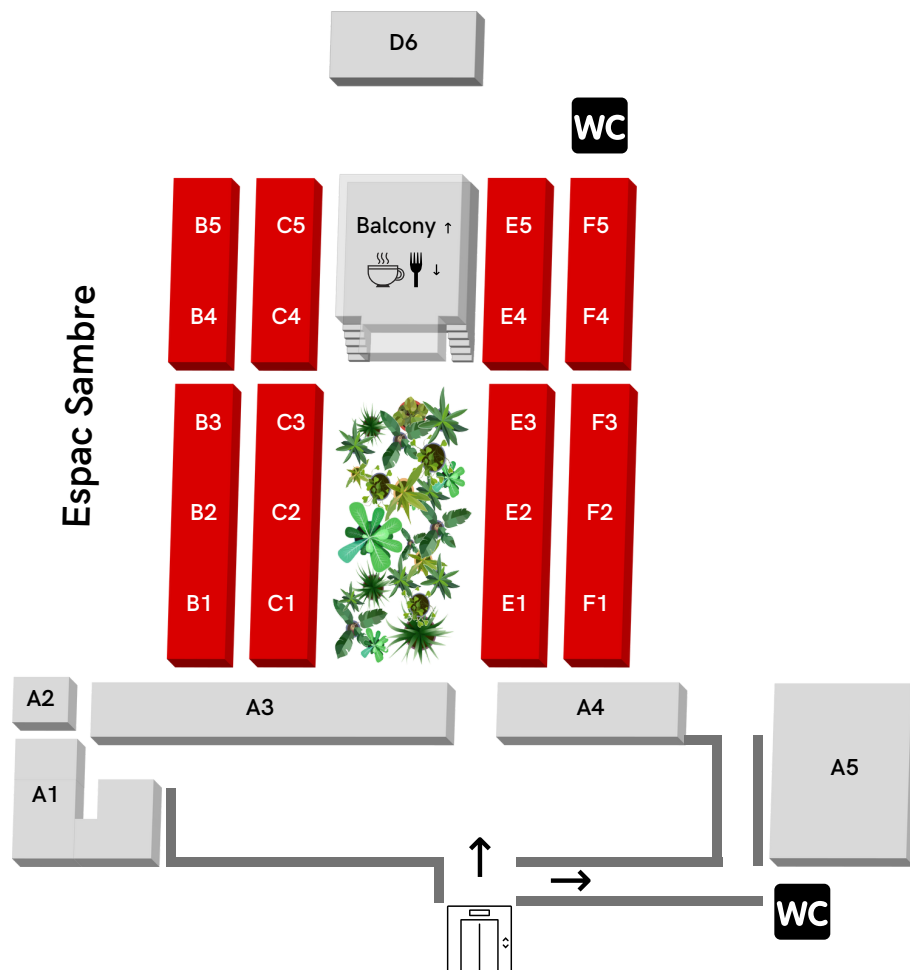

Traversez ensuite le tunnel sous la gare (accès quais) afin d'arriver à l'esplanade. Le bâtiment A6K se trouve alors sur votre droite.

- Parking de Rive Gauche → Boulevard Tirou n°20, 6000 Charleroi.

Rejoignez ensuite le quai Arthur Rimbaud via la Rue Puissant d'Agimont et traversez le pont Baudouin (face à la gare). Le bâtiment A6K se trouve à gauche.

Étage B

Lorsque vous vous trouvez devant le bâtiment A6K, l'entrée se trouve sur votre gauche, en contrebas. Elle est indiquée par un panneau. Suivez-le et descendez les escaliers. Vous arrivez devant une double porte, choisissez celle de droite.

ACCÈS AU CENTRE A.6K

En sortant de l'ascenseur :

6

La porte de gauche vous mène chez **A6K** où se trouvent également le FabLab, BeCode et les bureaux administratifs de l'ULB.

7

La porte de droite vous mène chez **E6K** où se trouvent l'IFAPME, Technofutur TIC et les salles de cours de l'ULB.

A6K :

ACCÈS AU CENTRE A6K

Étage E

En sortant de l'ascenseur :

6

La porte de gauche vous mène chez **A6K** où se trouvent également le FabLab, BeCode et les bureaux administratifs de l'ULB.

7

la porte de droite vous mène chez **E6K** où se trouvent l'IFAPME, Technofutur TIC et les salles de cours de l'ULB.