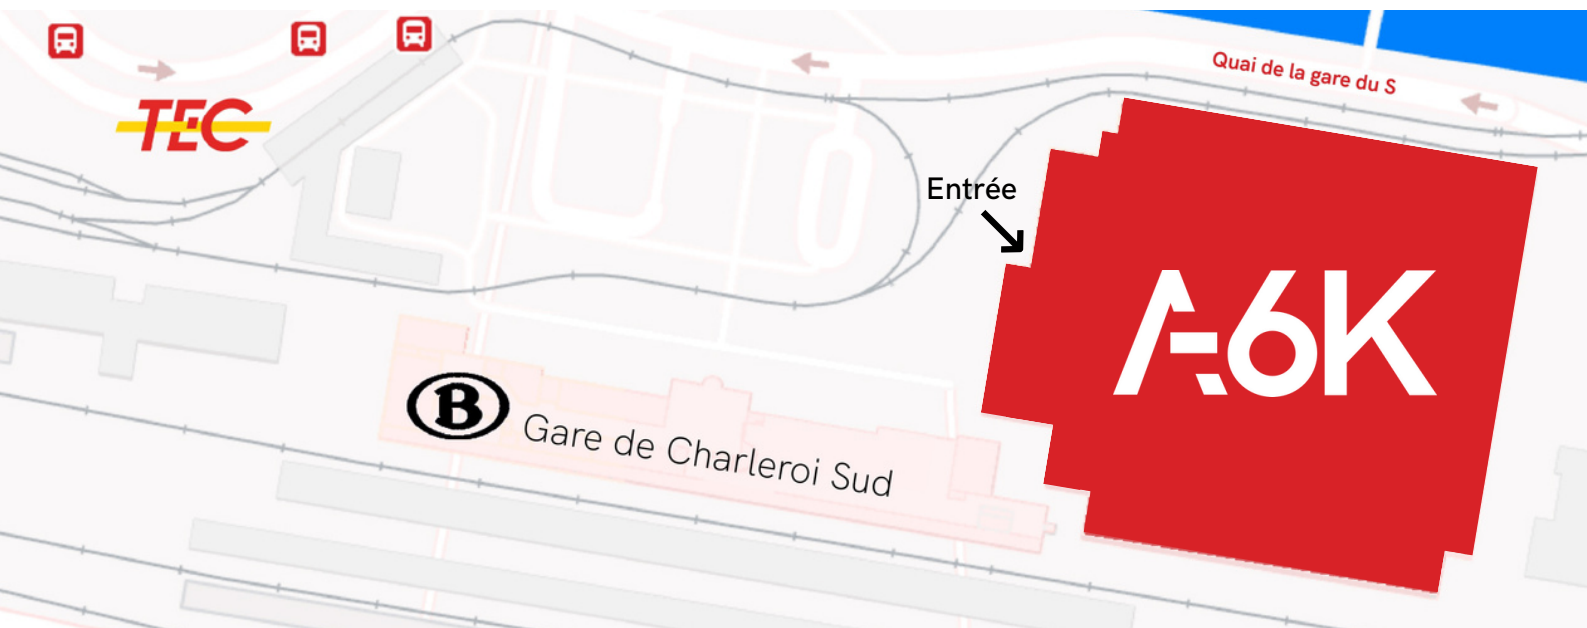

ADVANCED
ENGINEERING
CENTER

Square des Martyrs, 1
6000 Charleroi

PLAN
D'ACCÈS

MAP

Accès voiture

2 parkings sont disponibles :

- Parking P2 → 2 accès sont possibles : Rue de la Vilette, 6000 Charleroi ou Rue Paul Janson, 6000 Charleroi.

Traversez ensuite le tunnel sous la gare (accès quais) afin d'arriver à l'esplanade. Le bâtiment A6K se trouve alors sur votre droite.

- Parking de Rive Gauche → Boulevard Tirou n°20, 6000 Charleroi.

Rejoignez ensuite le quai Arthur Rimbaud via la Rue Puissant d'Agimont et traversez le pont Baudouin (face à la gare). Le bâtiment A6K se trouve à gauche.

Accès transports en commun

- Train : Gare de Charleroi Sud. La gare se trouve sur le même parvis que le centre A6K. En sortant de la gare, le bâtiment A6K se trouve sur la droite.

- Tram : Station Charleroi Sud (à 200m) où l'on retrouve les lignes M1, M2, M3 et M4 & Station Charleroi Tirou (à 350m) où l'on retrouve les lignes M1 et M4.

Étage B

Lorsque vous vous trouvez devant le bâtiment A6K, l'entrée se trouve sur votre gauche, en contrebas. Elle est indiquée par un panneau. Suivez-le et descendez les escaliers. Vous arrivez devant une double porte, choisissez celle de droite.