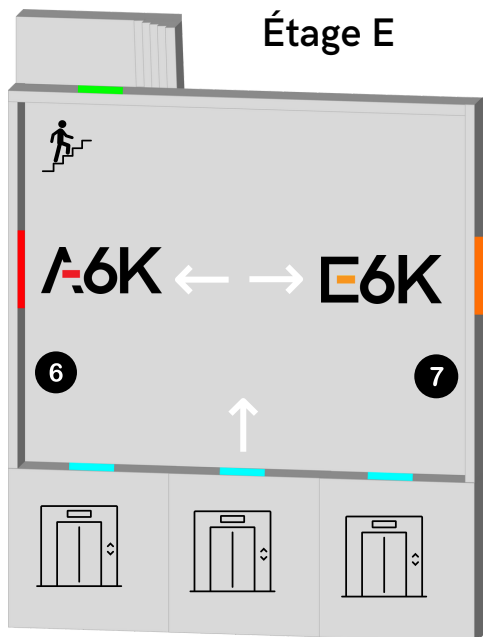

Étage B

Lorsque vous vous trouvez devant le bâtiment A6K, l'entrée se trouve sur votre gauche, en contrebas. Elle est indiquée par un panneau. Suivez-le et descendez les escaliers. Vous arrivez devant une double porte, choisissez celle de droite.

Sur votre droite se trouve un clavier, tapez-y le code qui vous a été fourni ou scannez votre badge à l'aide du digipass si vous en possédez un.

Dirigez-vous vers la porte à droite du guichet. Entrez une nouvelle fois le code ou scannez votre badge si vous en possédez un.

! L'agent de sécurité n'est pas relié à A6K et ne pourra donc pas vous ouvrir sans autorisation.

Avancez vers la double porte bleue derrière le guichet pour rejoindre les ascenseurs ou les escaliers.

Vous êtes actuellement à l'étage B, montez jusqu'à l'étage E via les ascenseurs ou les escaliers.

ACCÈS AU CENTRE A.6K

En sortant de l'ascenseur :

6

La porte de gauche vous mène chez **A6K** où se trouvent également le FabLab, BeCode et les bureaux administratifs de l'ULB.

7

La porte de droite vous mène chez **E6K** où se trouvent l'IFAPME, Technofutur TIC et les salles de cours de l'ULB.