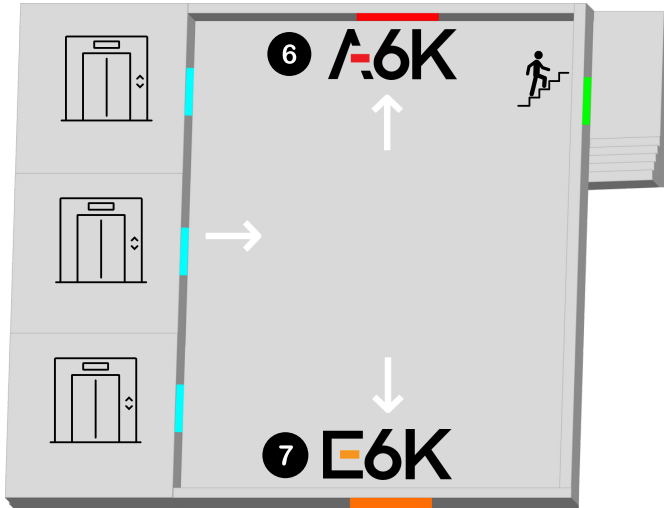

ACCÈS AU CENTRE A.6K

En sortant de l'ascenseur :

6

La porte de gauche vous mène chez **A6K** où se trouvent également le FabLab, BeCode et les bureaux administratifs de l'ULB.

7

La porte de droite vous mène chez **E6K** où se trouvent l'IFAPME, Technofutur TIC et les salles de cours de l'ULB.

A6K :

ACCÈS AU CENTRE A6K

Étage E

En sortant de l'ascenseur :

6

La porte de gauche vous mène chez **A6K** où se trouvent également le FabLab, BeCode et les bureaux administratifs de l'ULB.

7

la porte de droite vous mène chez **E6K** où se trouvent l'IFAPME, Technofutur TIC et les salles de cours de l'ULB.